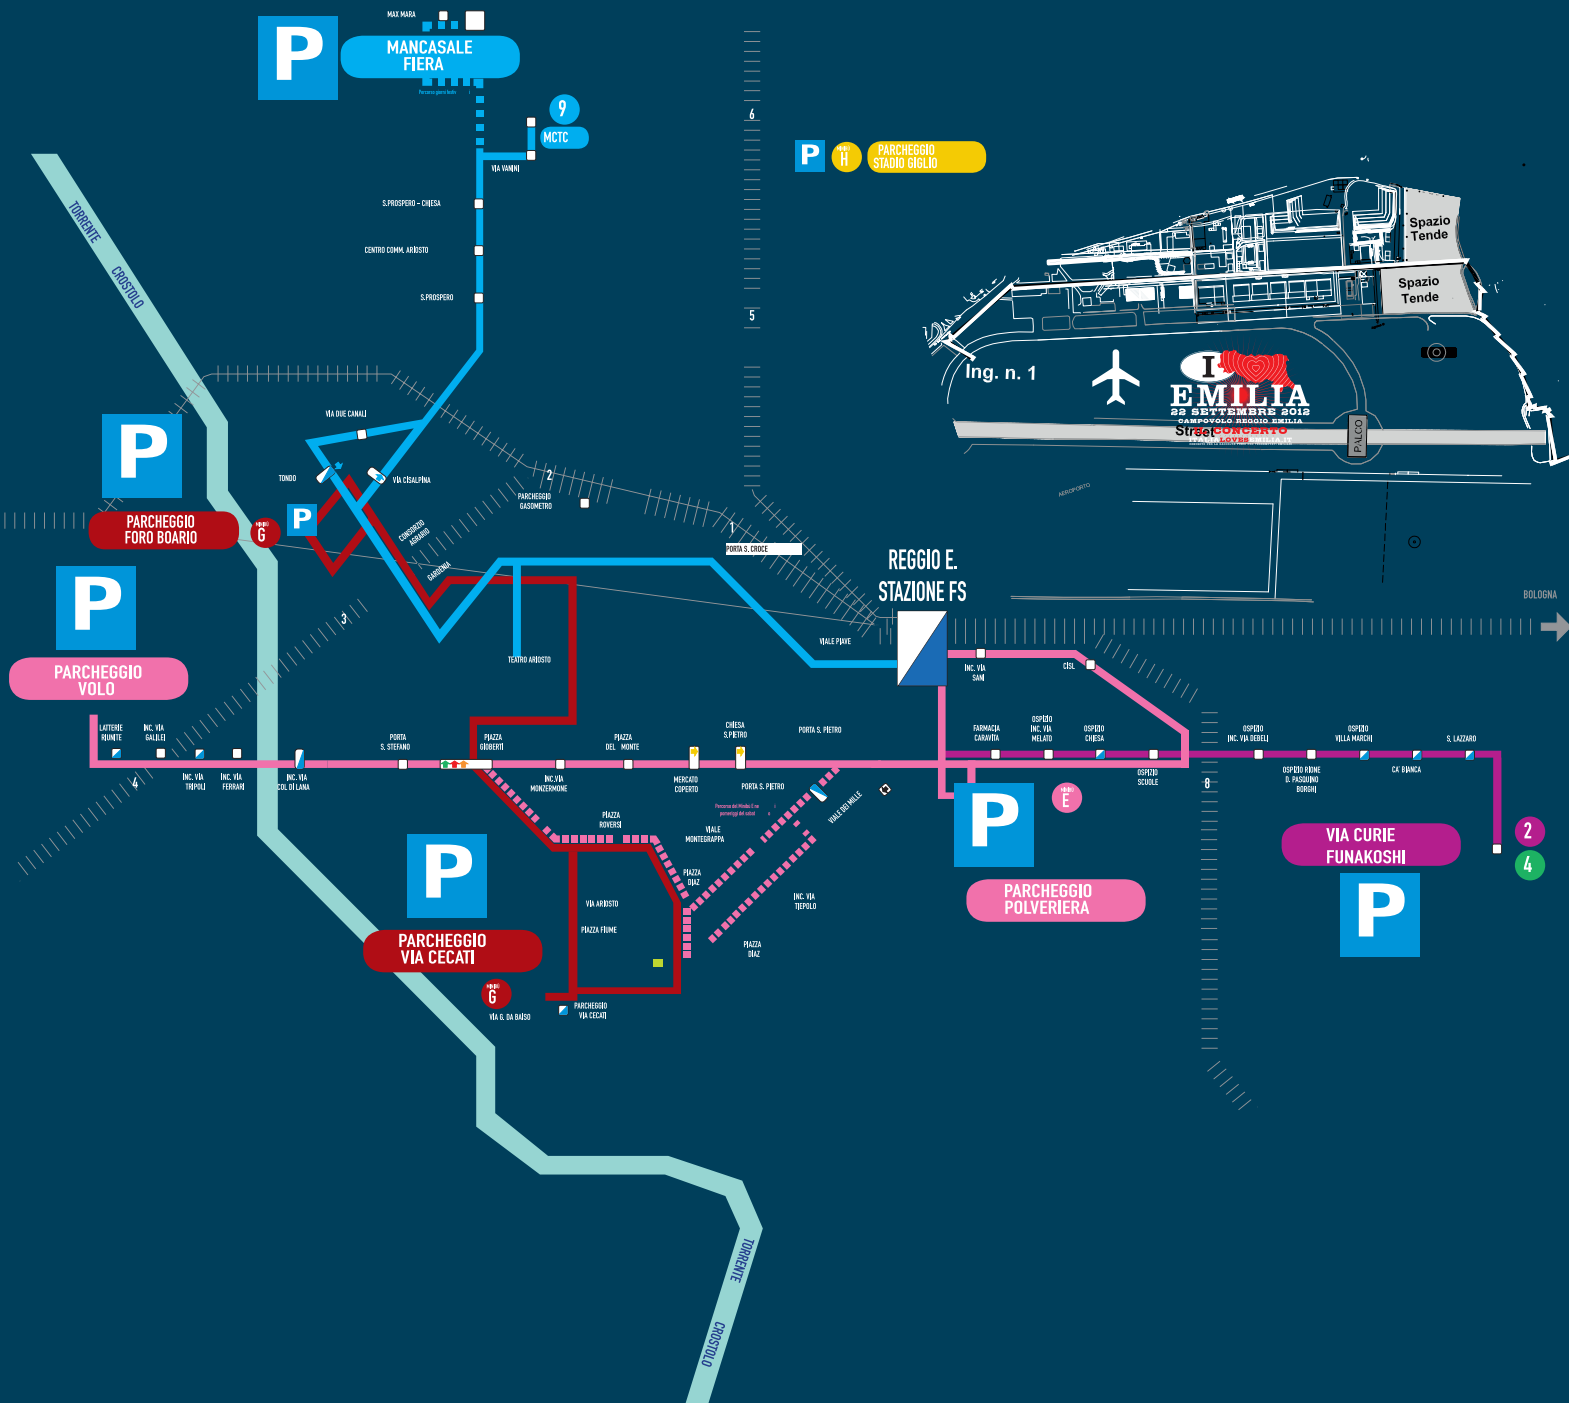

I ♥ EMILIA

IL CONCERTO

22 SETTEMBRE 2012 CAMPOVOLO REGGIO EMILIA

ITALIALOVEEMILIA.IT
CONCERTO PER LA RACCOLTA FONDI PRO TERREMOTATI EMILIANI

COME RITORNARE DAL CONCERTO AI PARCHEGGI SCAMBIATORI

Da Piazzale Marconi (STAZIONE FFSS)

navette gratuite verso i parcheggi scambiatori di: • Piazzale Funakoshi • Foro Boario – VoLo • Cecati - Le Querce

Da Via Adua (Stazione S. Croce) navetta gratuita per • MCTC – Zona Industriale di Mancasale